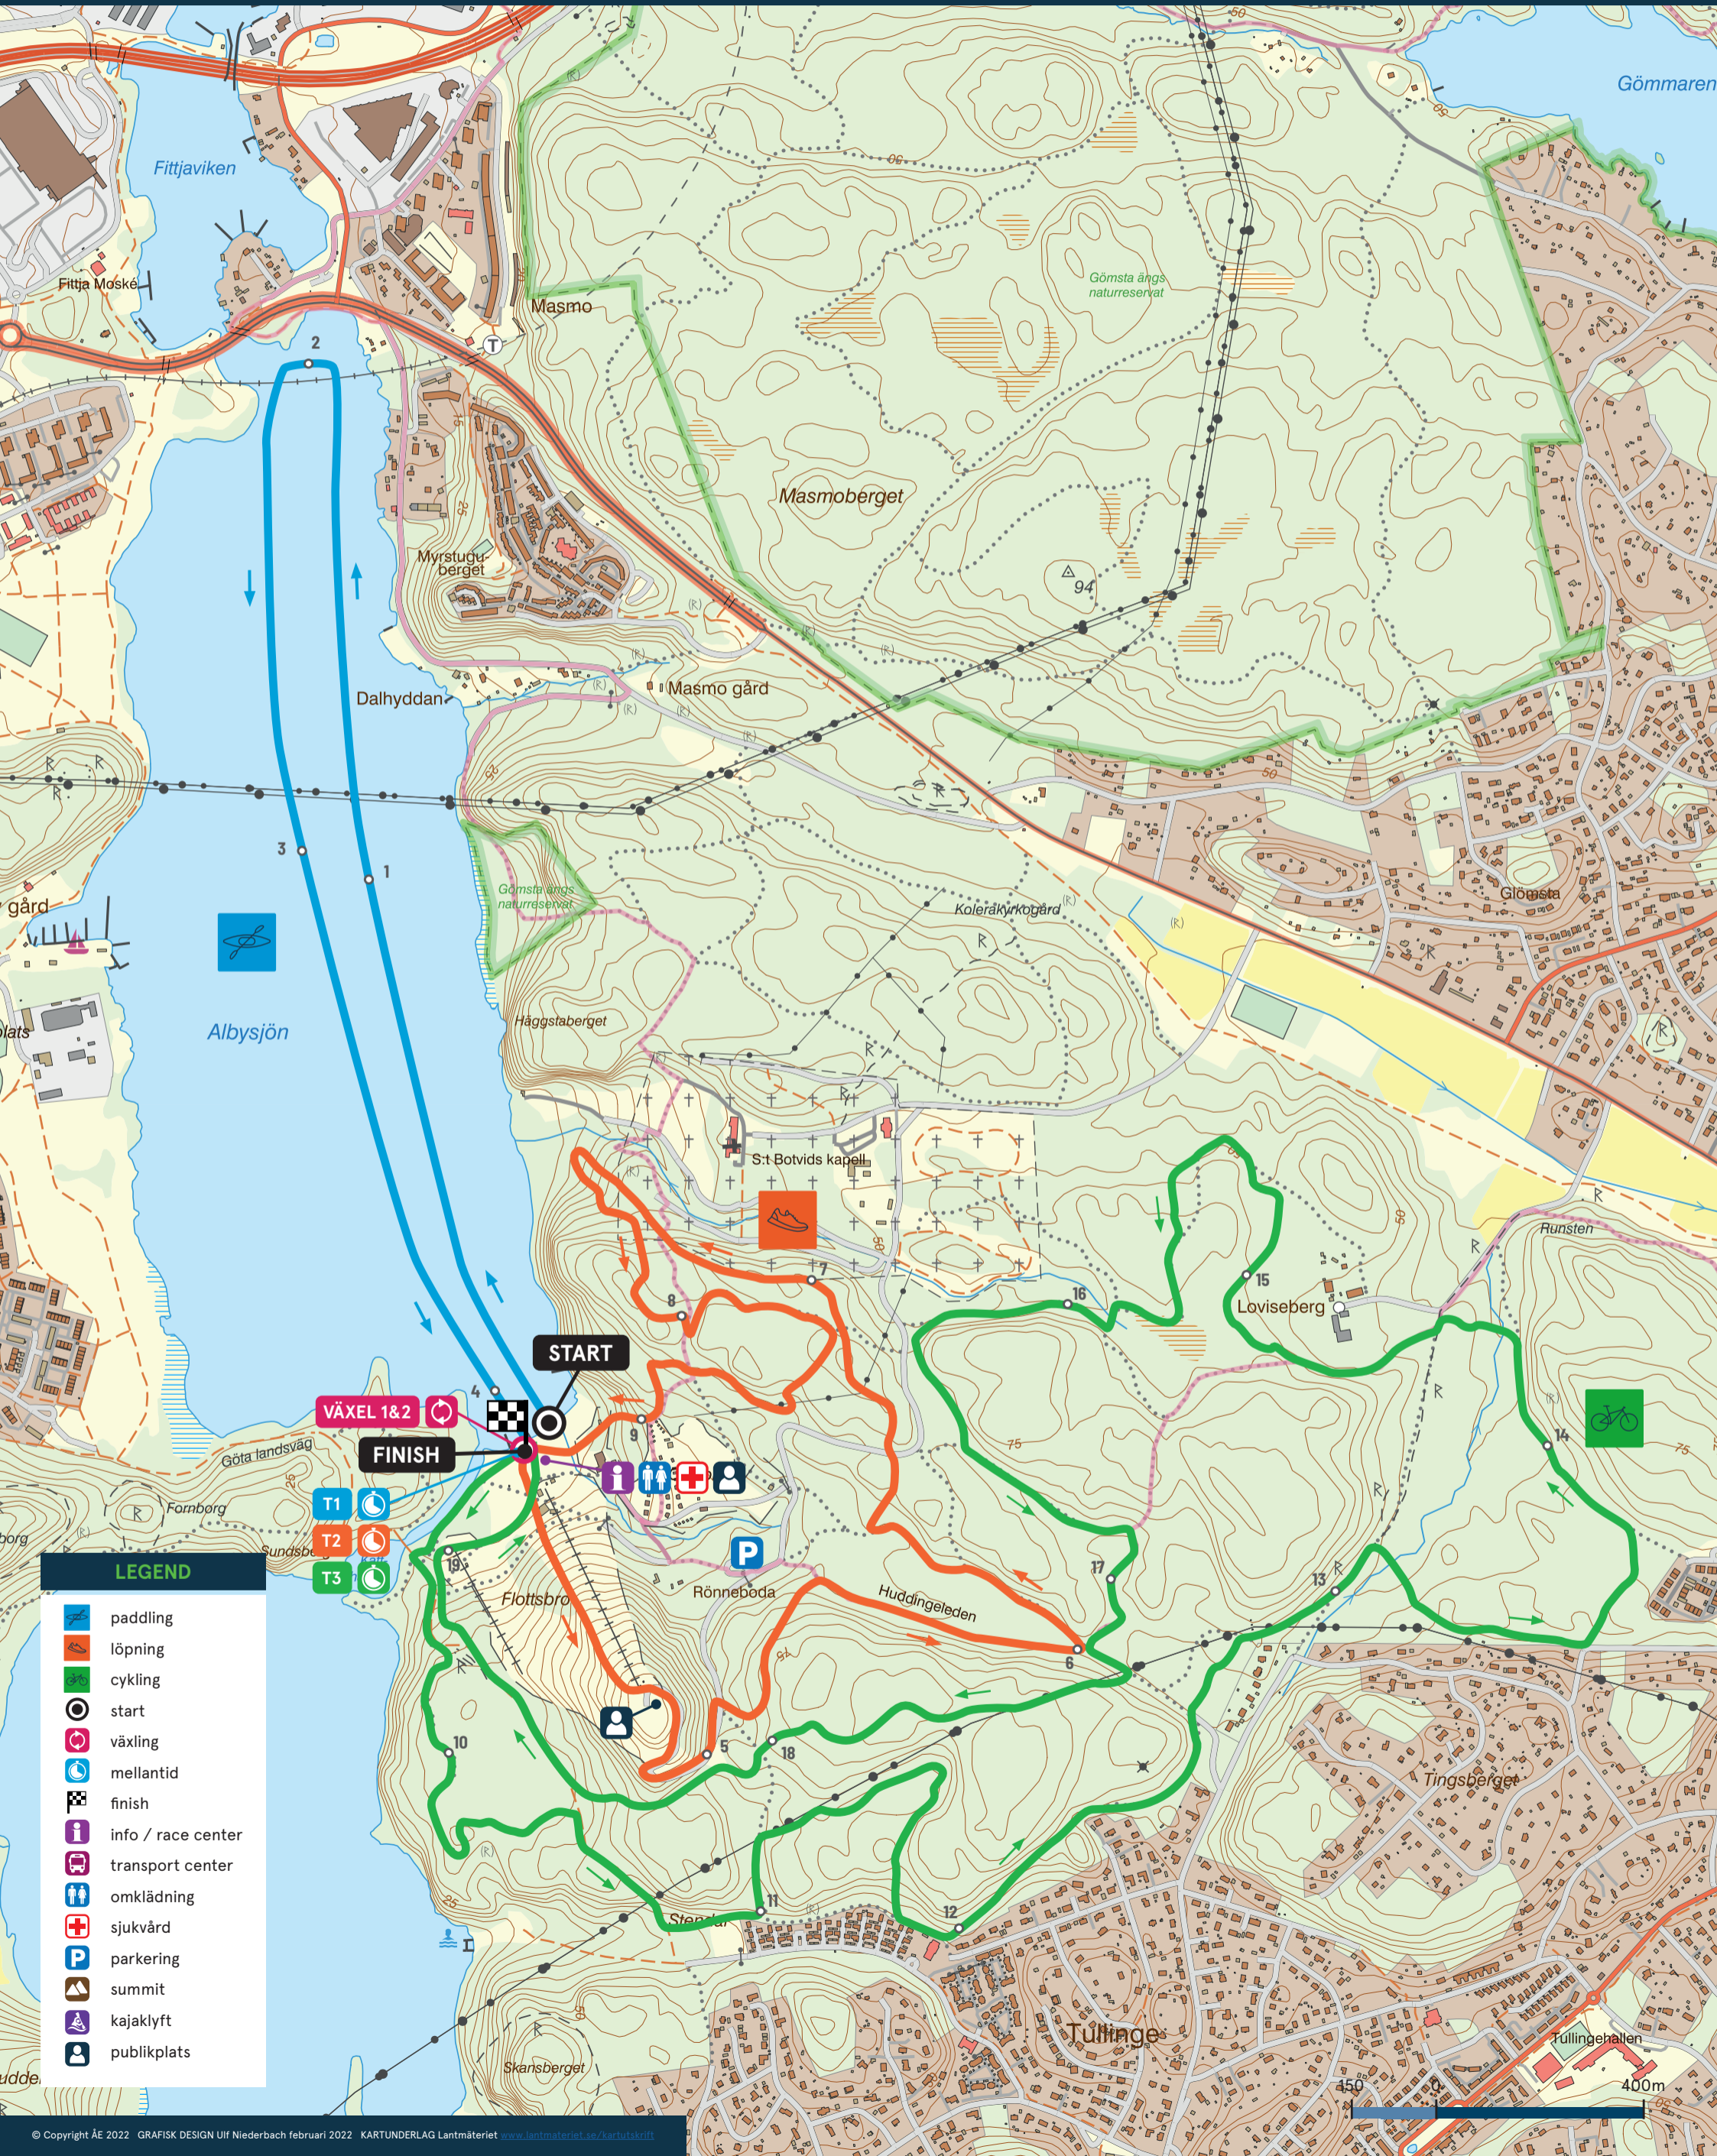

5.0

10.0

8.4

10.0

20.0

2x4.2

2x5.0

2x10.0

START

FINISH

VÄXEL 1&2

T1

T2

T3

- LEGEND**
- paddling
 - löpning
 - cykling
 - start
 - växling
 - mellantid
 - finish
 - info / race center
 - transport center
 - omklädning
 - sjukvård
 - parkering
 - summit
 - kajaklyft
 - publikplats