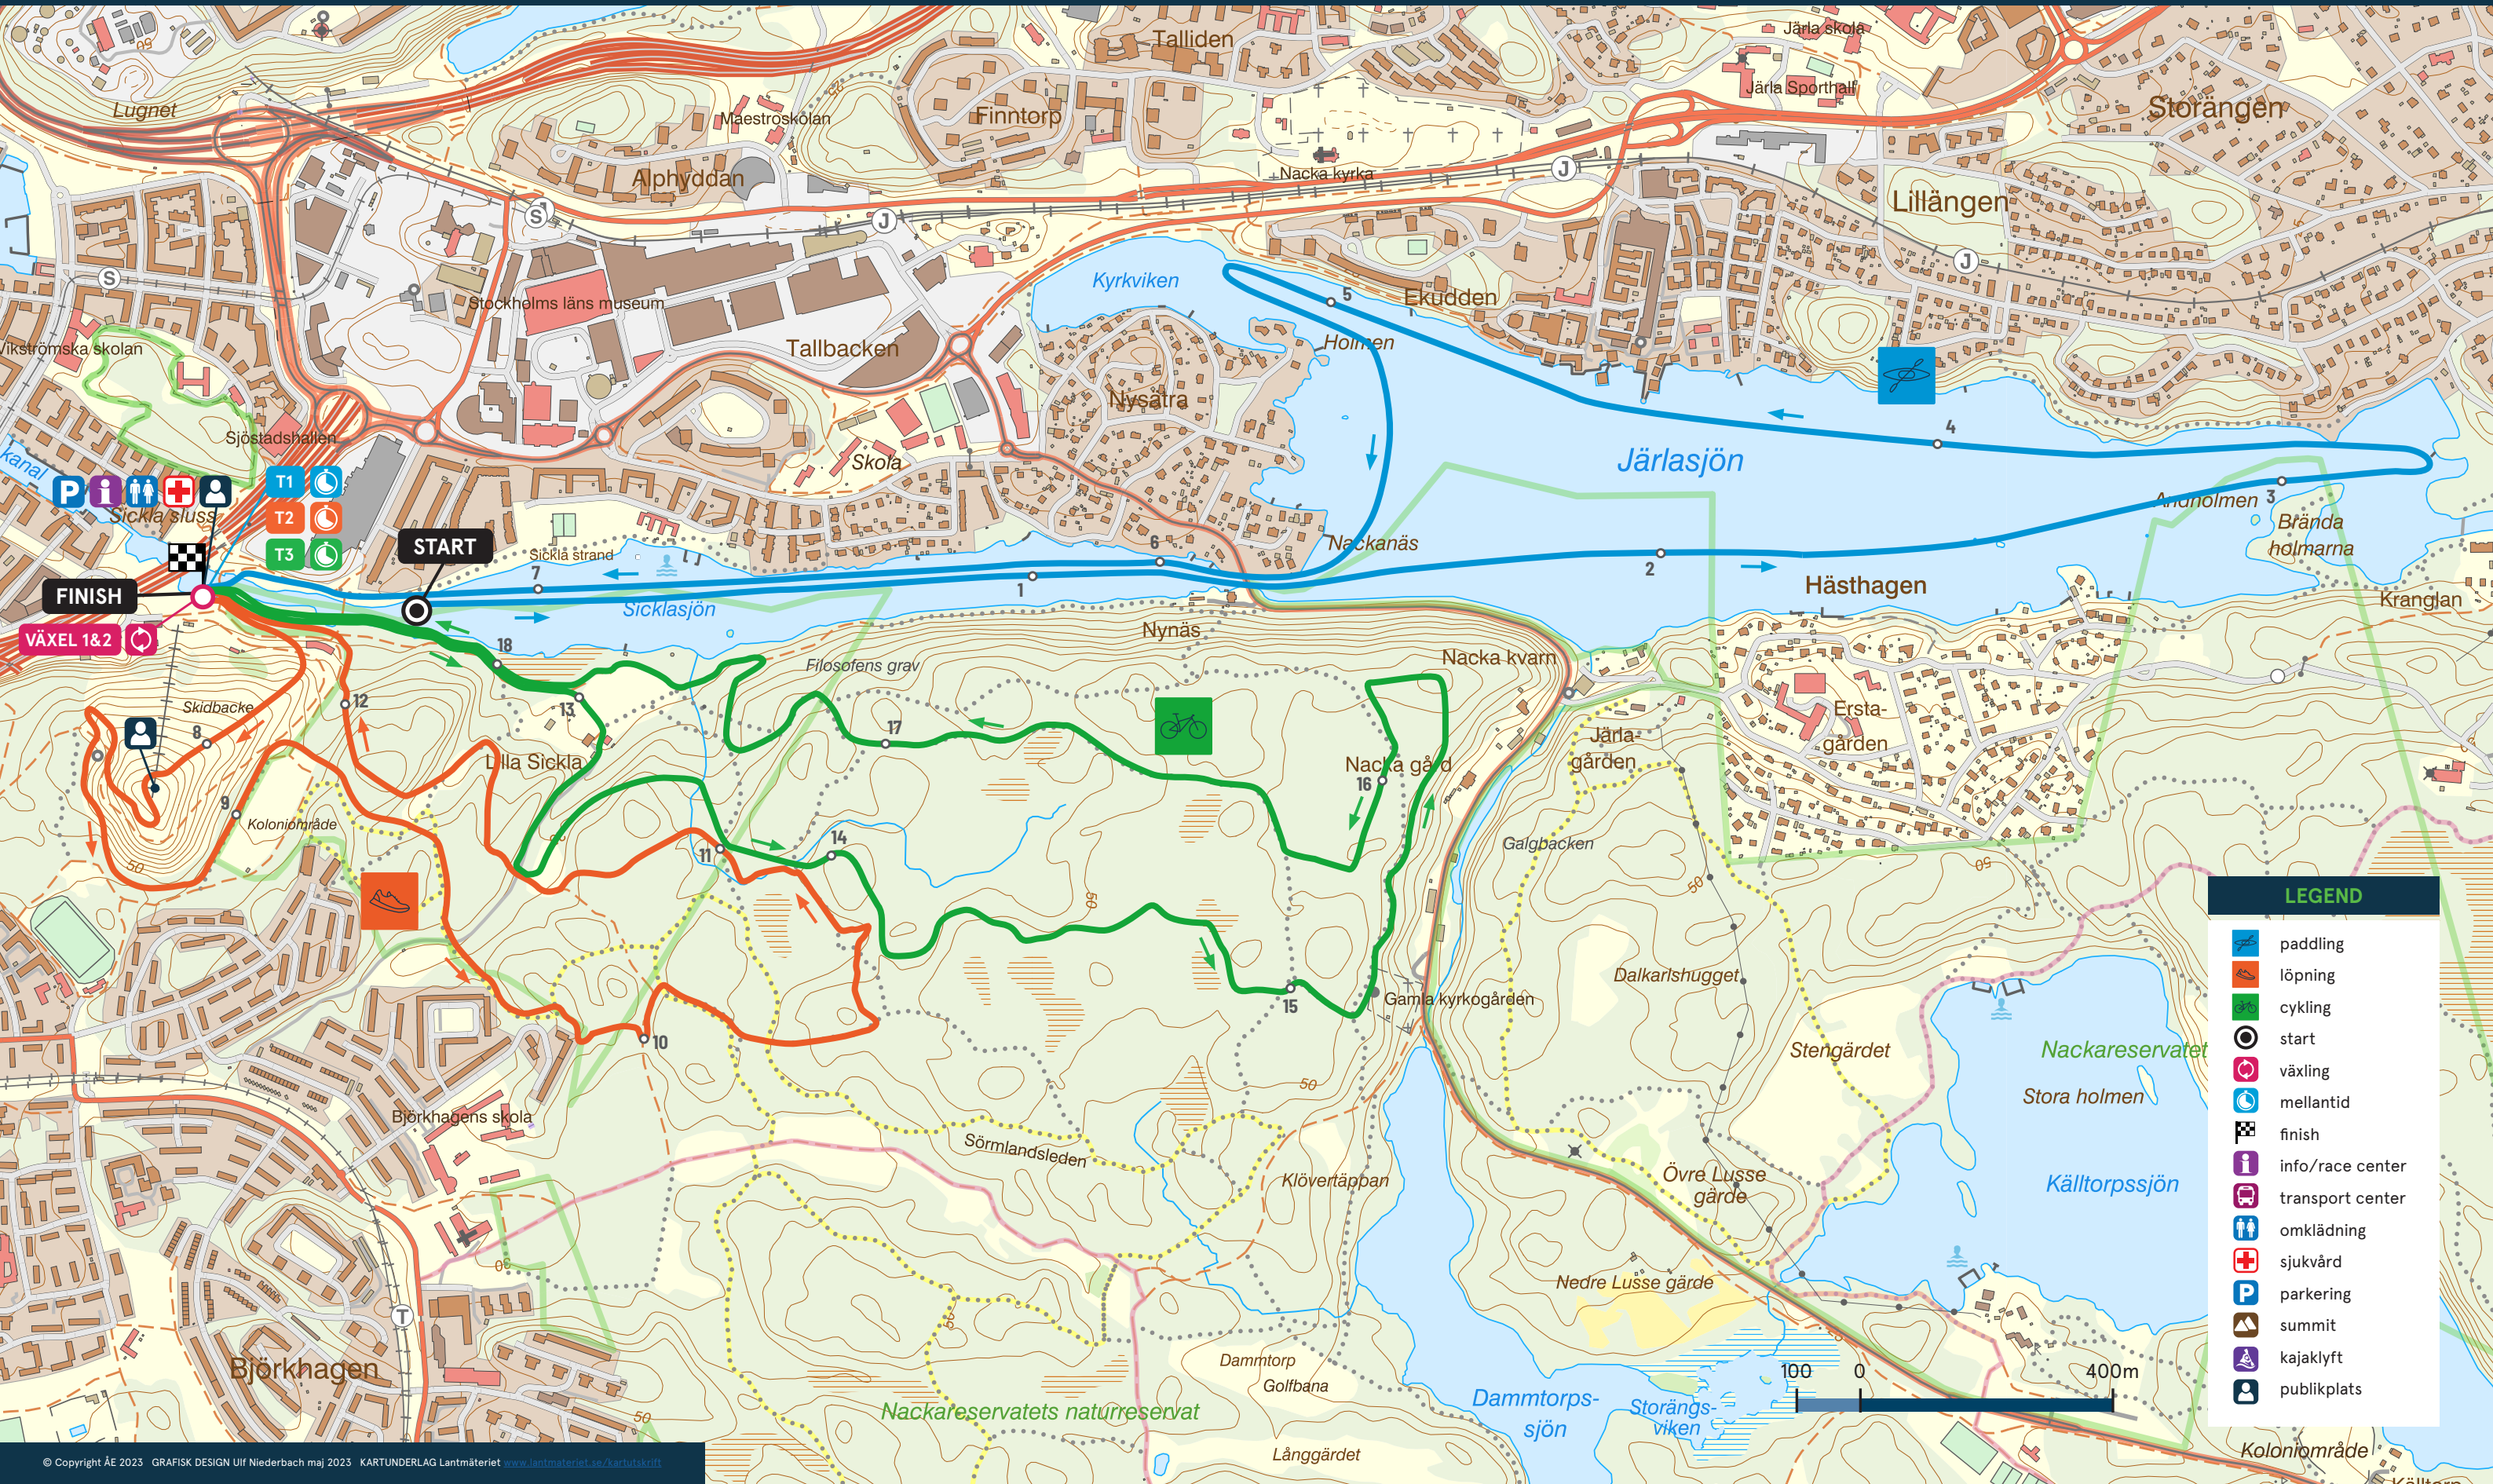

2x6.2

LEGEND

- paddling
- löpning
- cykling
- start
- växling
- mellantid
- finish
- info/race center
- transport center
- omklädning
- sjukvård
- parkering
- summit
- kajaklyft
- publikplats