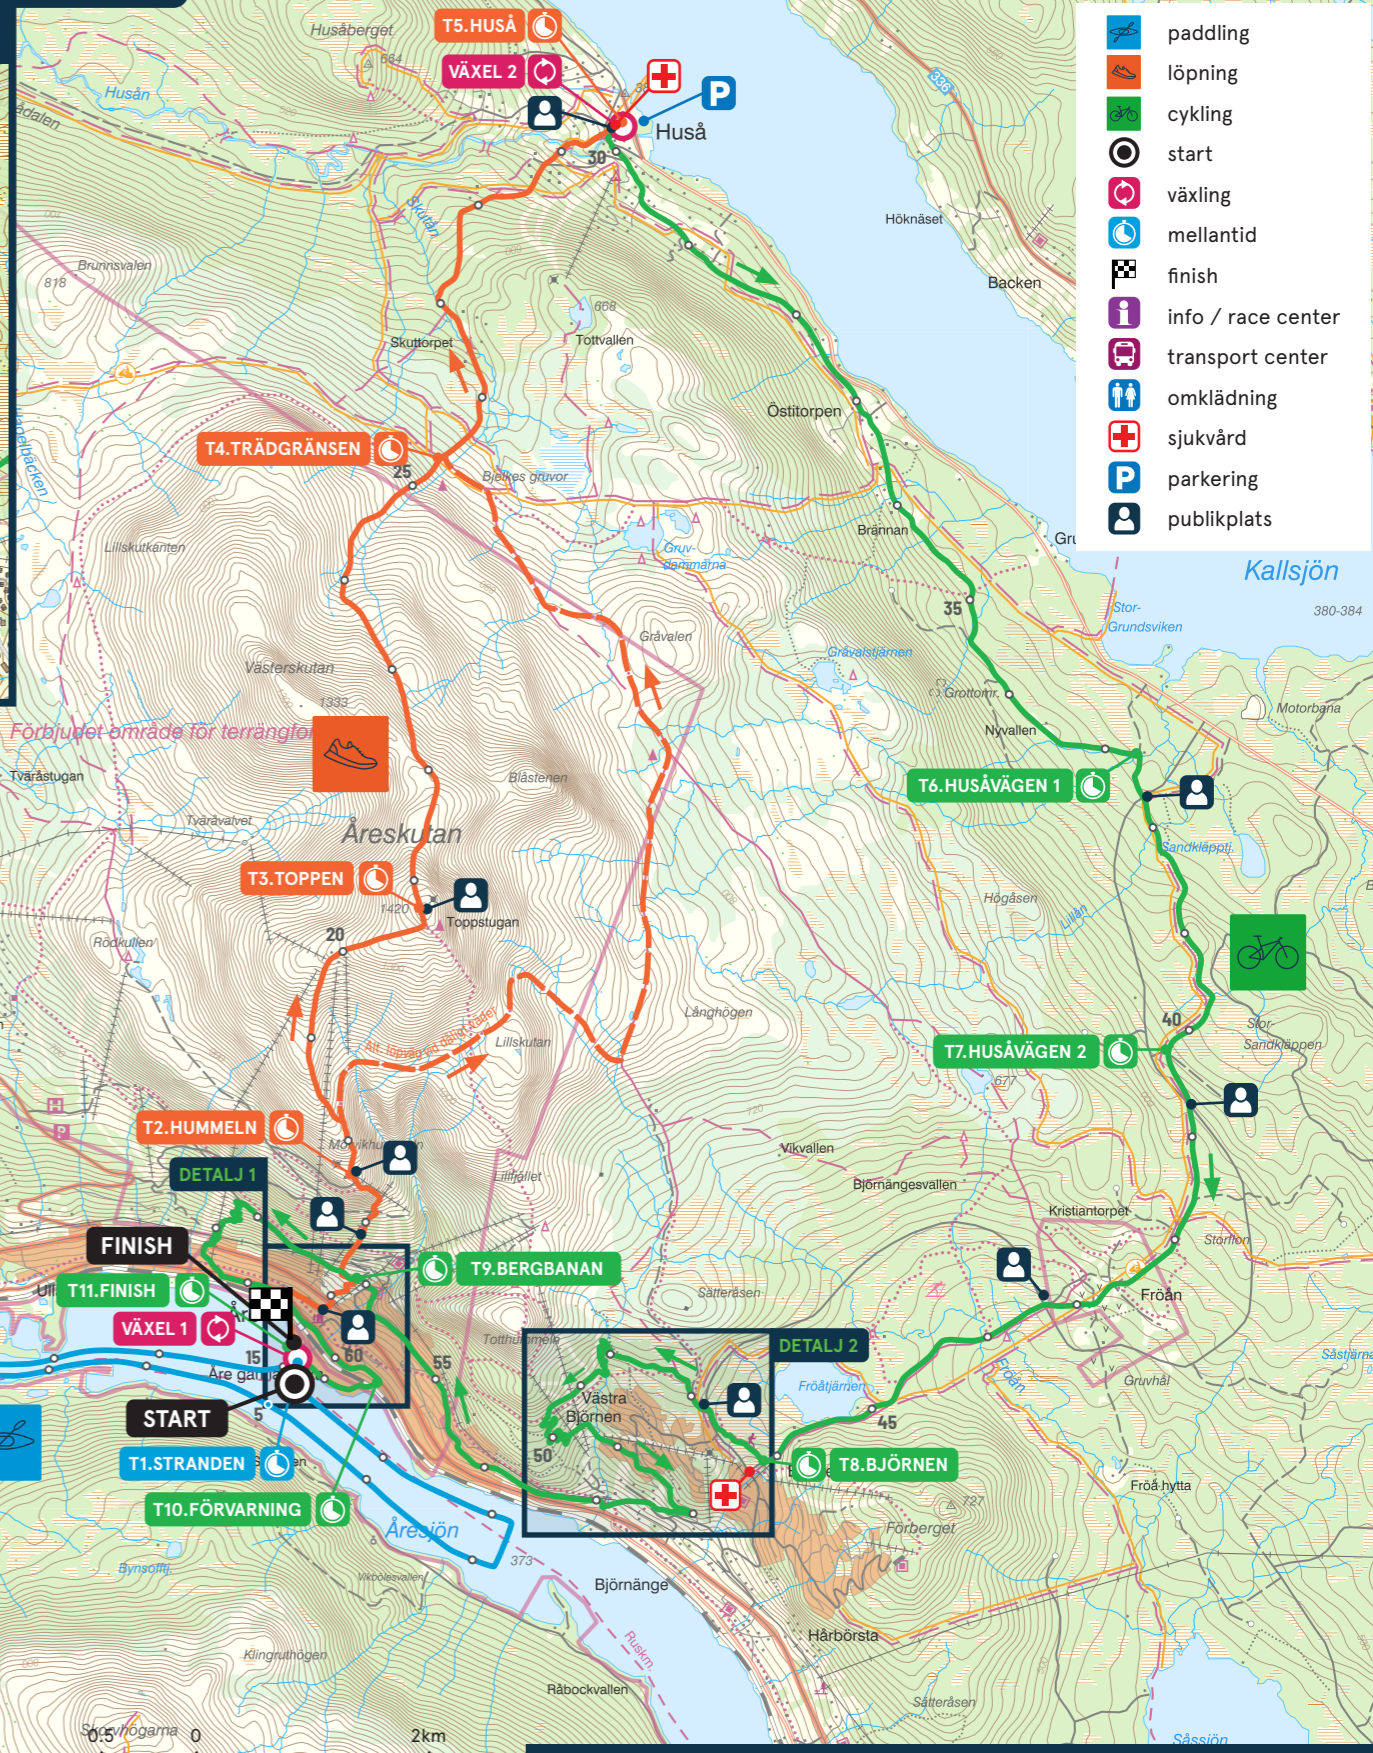

## 61.3km

CLIMB 1598m

15.1

14.3

31.9

Jämtkraft  
functional  
NORD-LOCK  
GROUP

DETALJ 1

ÅE LAKE START, VÄXEL 1 & FINISH ÅRE

ÅE LAKE MTB BJÖRNEN

DETALJ 2

HÖJDPROFIL

HP 1420m

MC

LP 372m