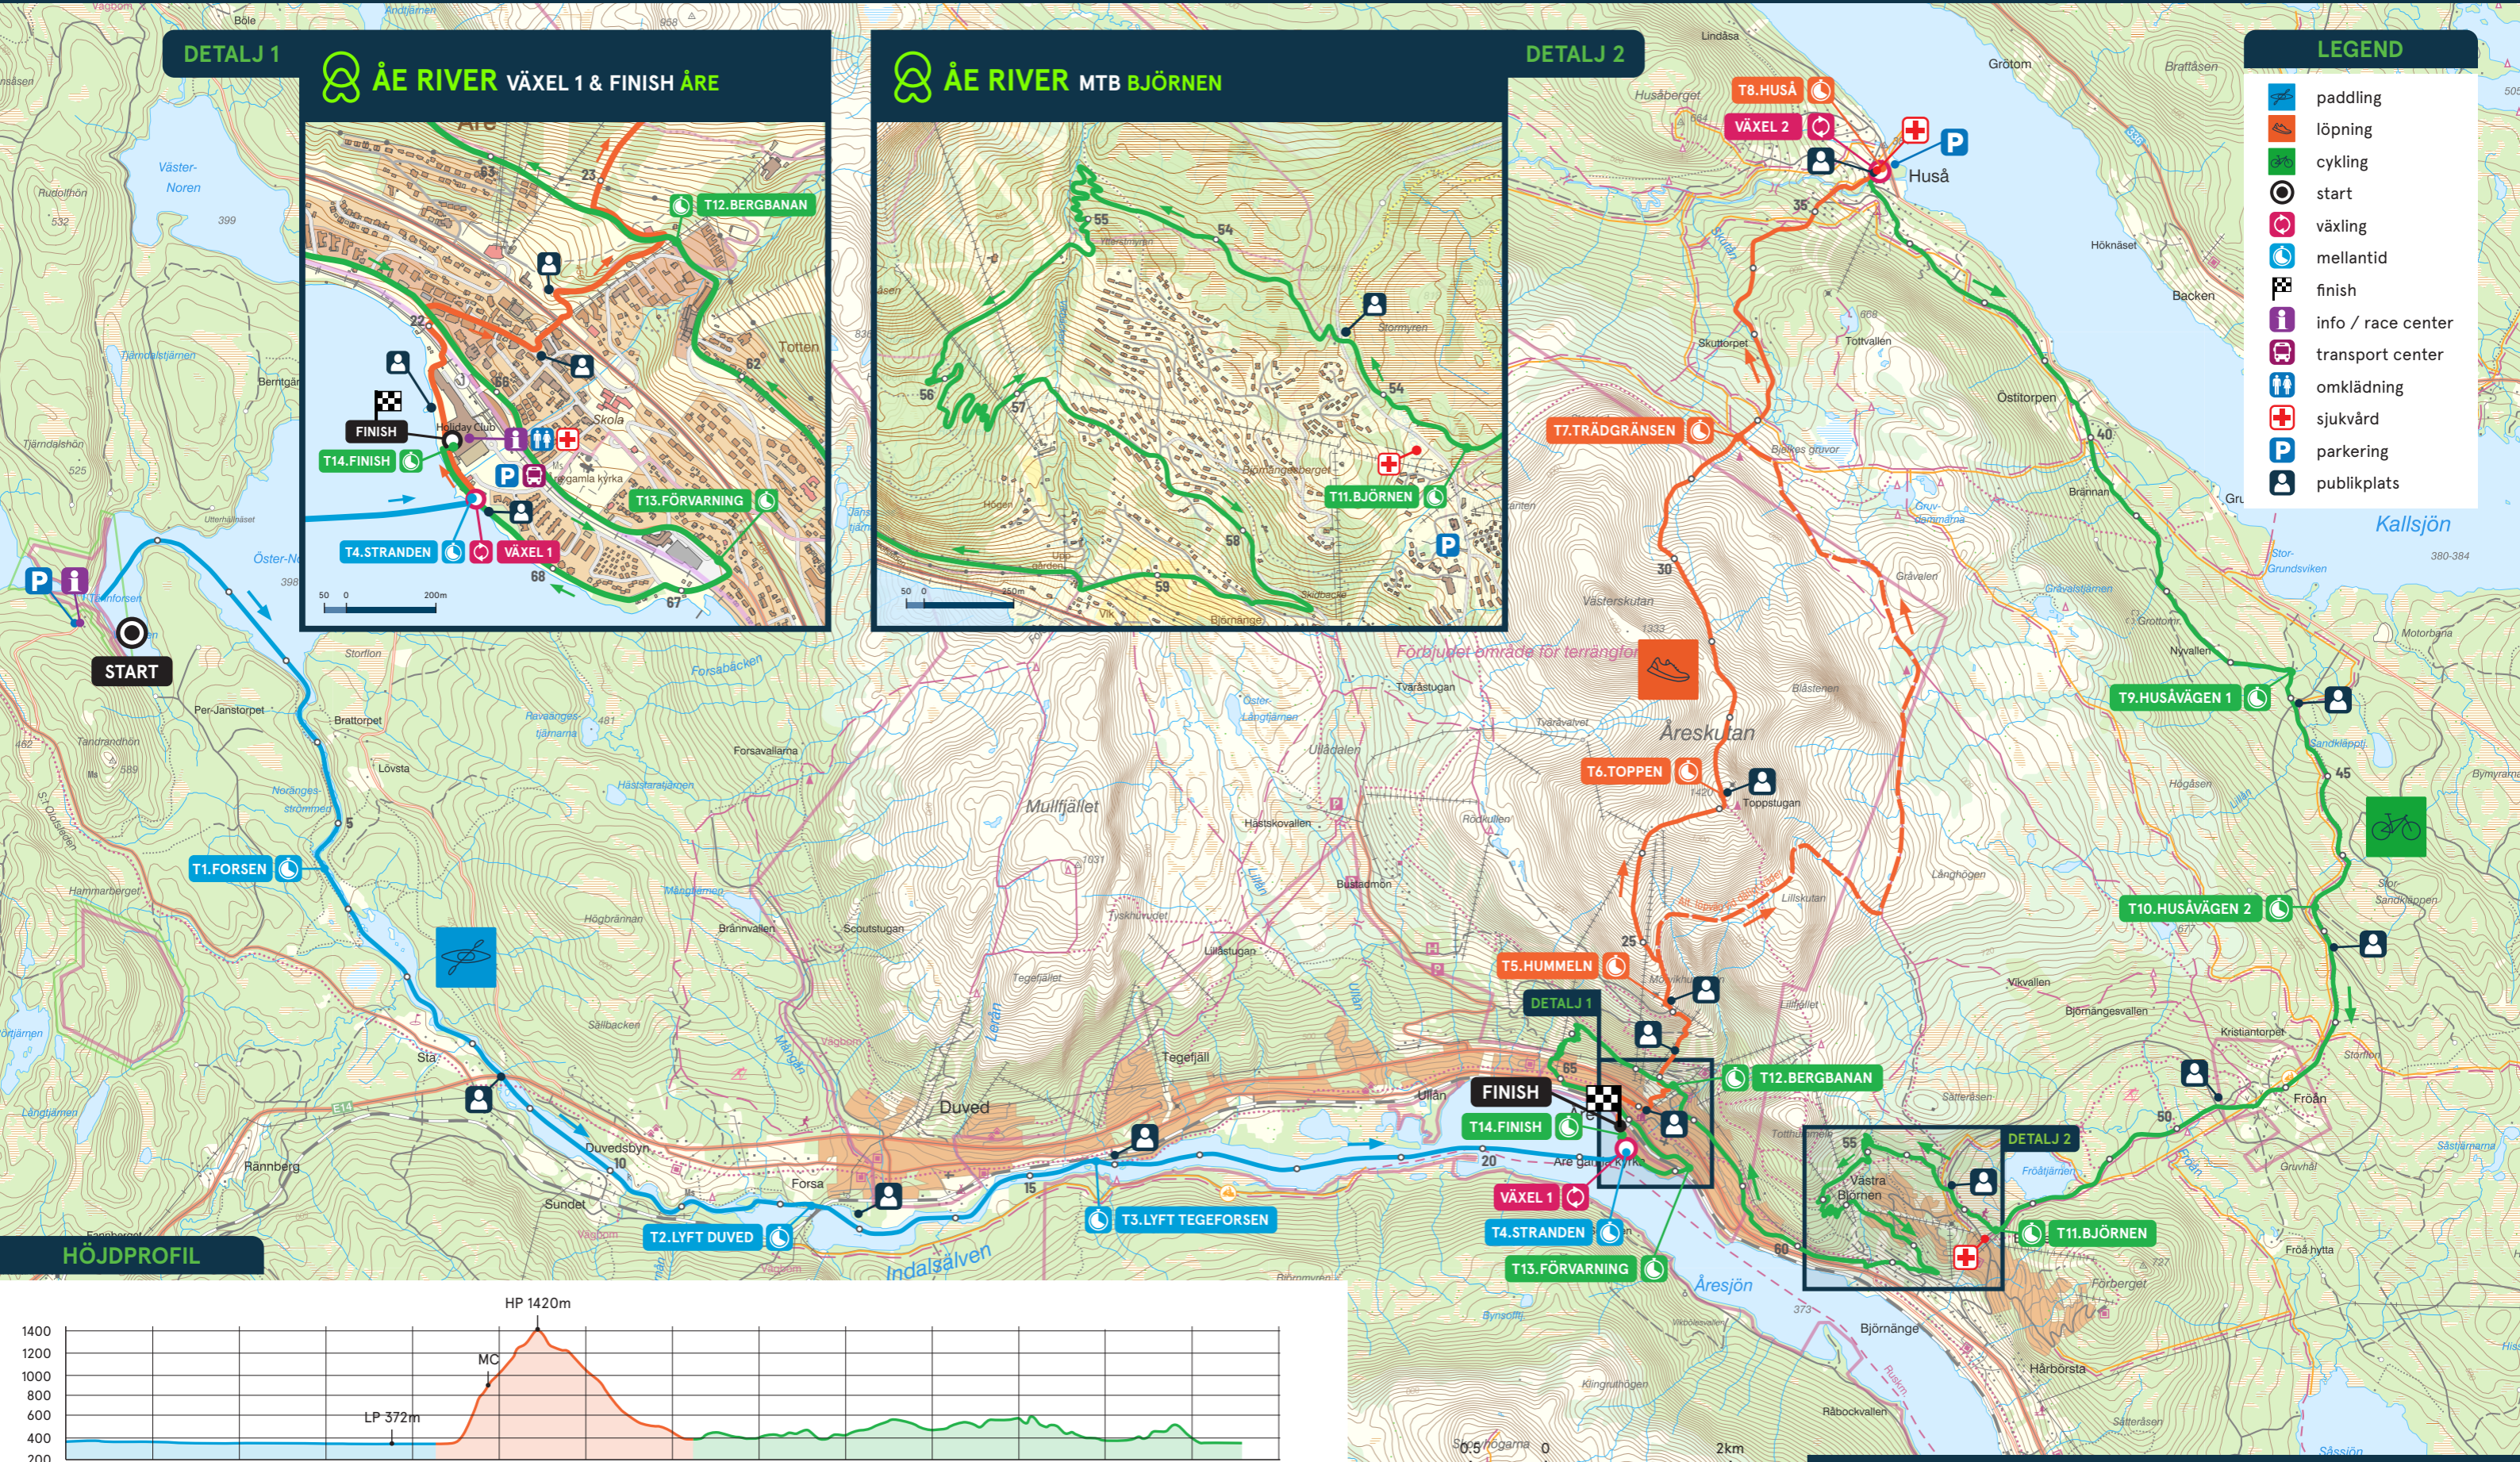

ÅE RIVER

SOLO

DUO

STAFETT

67.7km

CLIMB 1598m

21.5

14.3

31.9

DETALJ 1 ÅE RIVER VÄXEL 1 & FINISH ÅRE

ÅE RIVER MTB BJÖRNEN

DETALJ 2

LEGEND	
	paddling
	löpning
	cykling
	start
	växling
	mellantid
	finish
	info / race center
	transport center
	omklädning
	sjukvård
	parkering
	publikplats