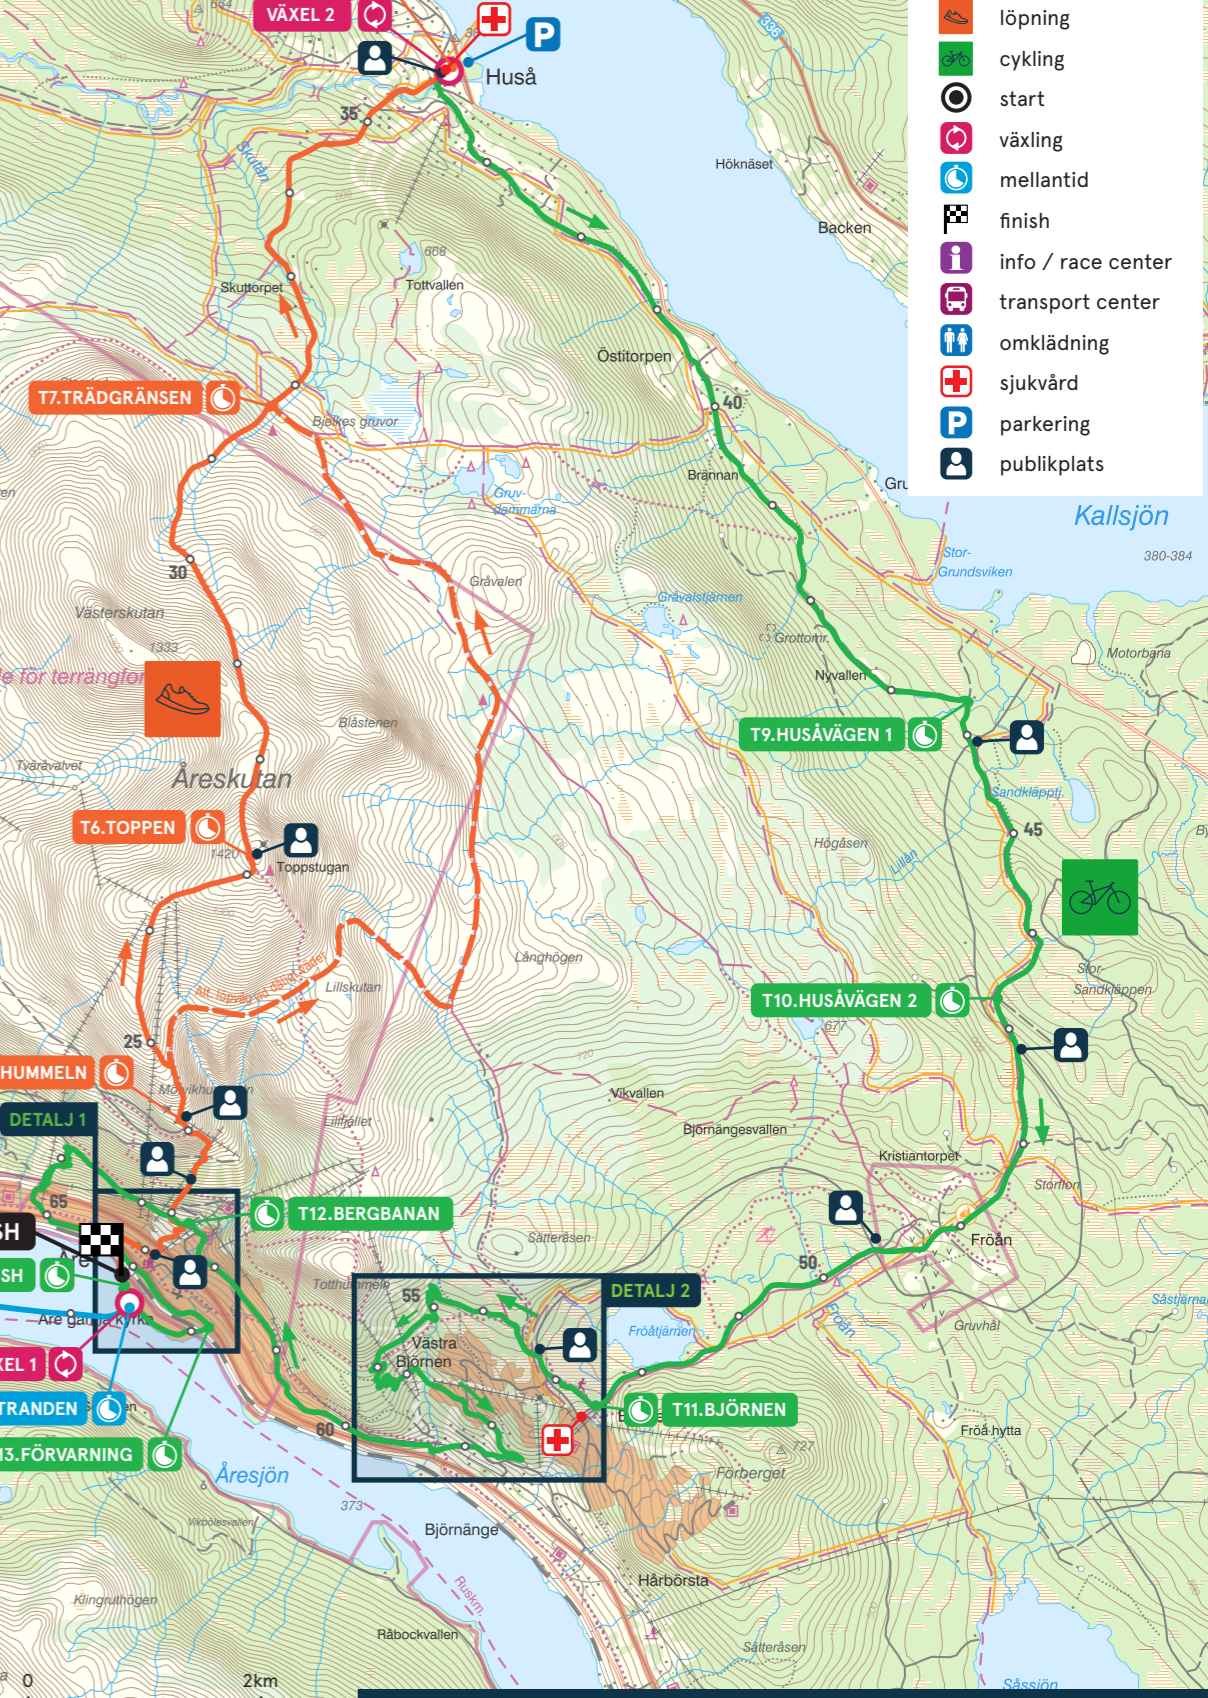

ÅE RIVER

SOLO

DUO

STAFETT

67.7km

CLIMB 1598m

21.5

14.3

31.9

DETALJ 1 ÅE RIVER VÄXEL 1 & FINISH ÅRE

ÅE RIVER MTB BJÖRNEN

DETALJ 2

LEGEND	
	paddling
	löpning
	cykling
	start
	växling
	mellantid
	finish
	info / race center
	transport center
	omklädning
	sjukvård
	parkering
	publikplats