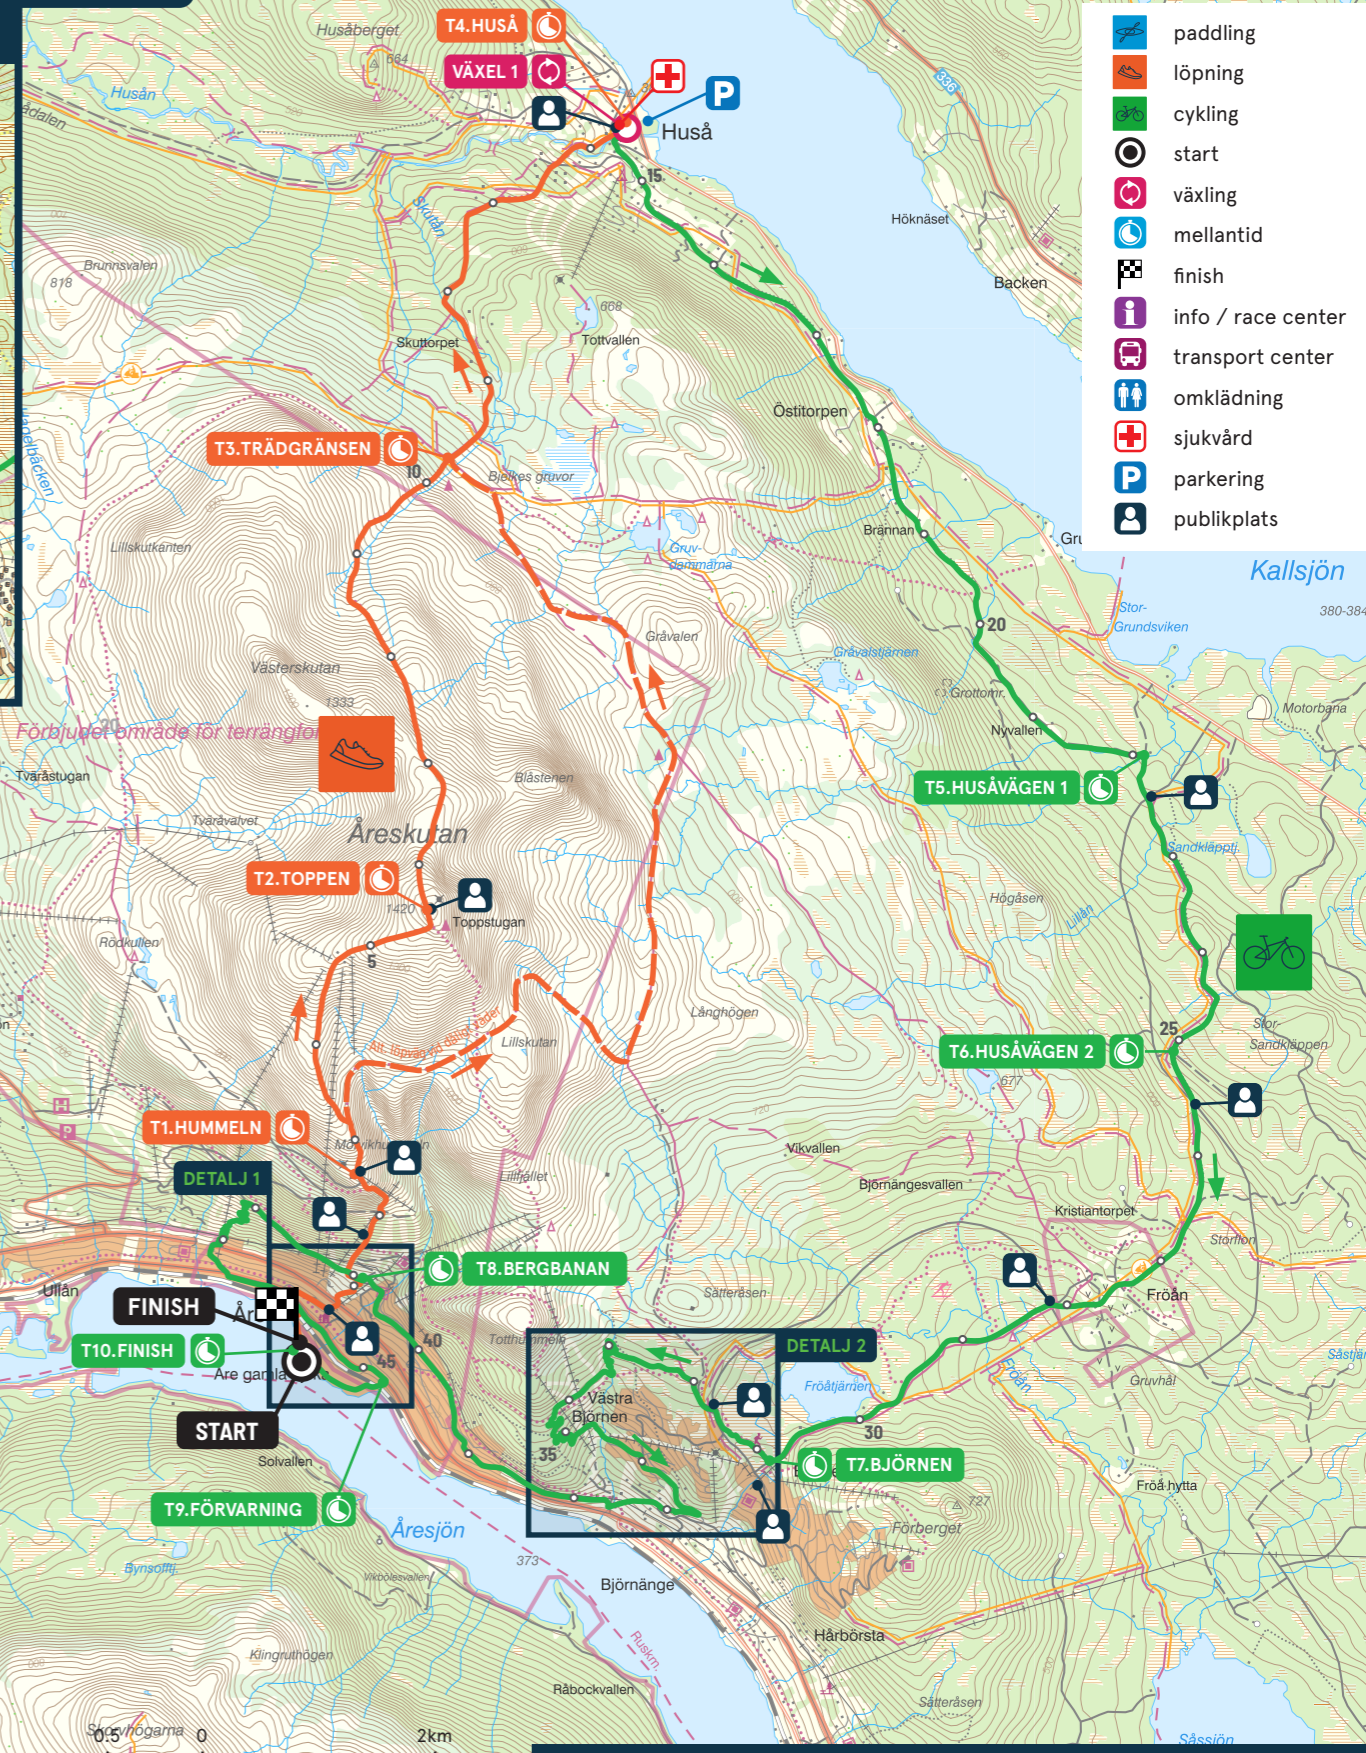

ÅE RUN N' BIKE

SOLO

46.2km

CLIMB 1598m

14.3

31.9

DETALJ 1

ÅE RUN N BIKE START & FINISH ÅRE

ÅE RUN N BIKE MTB BJÖRNEN

DETALJ 2

| LEGEND | |
|--------|--------------------|
| | padding |
| | löpning |
| | cykling |
| | start |
| | växling |
| | mellantid |
| | finish |
| | info / race center |
| | transport center |
| | omklädning |
| | sjukvård |
| | parkering |
| | publikplats |

HÖJDPROFIL